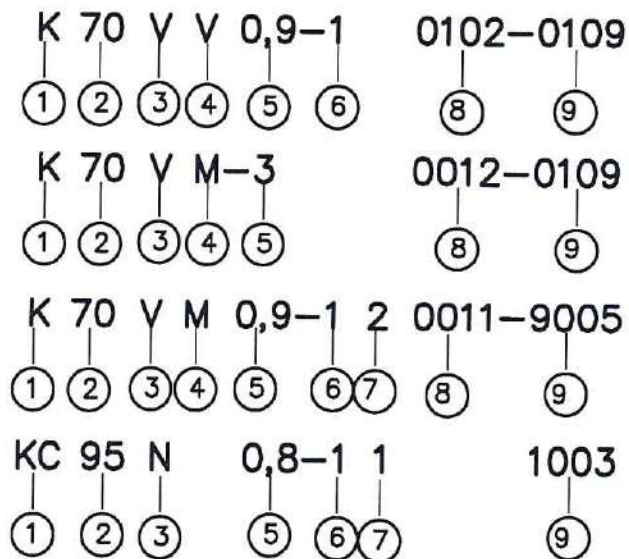

СИСТЕМА КОДИФИКАЦИИ НАПОЛЬНЫХ КОНДИТЕРСКИХ ВИТРИН K70, KС70, K85, K95, KС80, KС82, KС95

- 1 – линейка, где
 K – классический дизайн
 KС – кубический дизайн
- 2 – параметр линейки, где
 70 – глубина 650 (700) мм
 85 – глубина 850 мм
 95 – глубина 965...990 мм
 80 (82) – глубина 840 мм
- 3 – система охлаждения (нагрева), где
 S – статическое
 V – вентилируемое (динамическое)
 N – нейтральное
- 4 – температурный режим, где
 отсутствие кода – для нейтрального
 M – +6...+12
 V – 0...+7
 H – высокотемпературный
- 5 – глина (конфигурация) витрины
 1,0 (0,9; 1,3) – глина
 3 – внешний угол 45 град
 5 – внешний угол 90 град (01–правый, 02–левый)
- 6 – модель, где
 1 – витрина закрытая
 2 – витрина открытая
- 7 – высота модели, где
 отсутствие кода – стандартная высота
 1 – башня
 2 – MINI
- 8 – боковины, где
 отсутствие кода – боковины поставляются отдельно
 0011 – серый (пластик)
 0012 – коричневый (пластик)
 0102 – коричневый (металл)
 9006 – серый (металл)
- 9 – сменная обшивка (выкладка, машинное отделение), где
 0109 – золото (металл)
 9005 – черный (металл)
 1015 – беж (металл)
 1008 – ДУБ ТЕМНЫЙ (МДФ)
 1003 – БЕЛЫЙ (МДФ)
 0107 – ОЛЬХА (Паттерн)

СИСТЕМА КОДИФИКАЦИИ ПРИЛАВКОВ, ПОДСТАВОК, СТОЕК: K70, KC70, G95, GC110, KC80, KC82, KC95, A87, A89

A 87 N 1,0-10 9006
 ① ② ③ ④ ⑤ ⑥

G 95 N - 8
 ① ② ③ ⑤

GC110 N 1,25-7 1005 ВЕНГЕ
 ① ② ③ ④ ⑤ ⑥

KC 82 N 1,0-13 1003 БЕЛЫЙ
 ① ② ③ ④ ⑤ ⑥

1 - линейка, где

K - классический дизайн
 KC - кубический дизайн

2 - параметр линейки, где

70 - глубина 650 (700) мм

110 - глубина 1100 мм

95 - глубина 965...990 мм

80 (82) - глубина 840 мм

87 - глубина 870 мм

89 - глубина 890 мм

3 - N - нейтральное

4 - длина, где

отсутствие кода - для углов

1,0 (2,0; 2,5) длина в метрах

5 - модель, где

7 - прилавок кассовый

8 - прилавок внешний