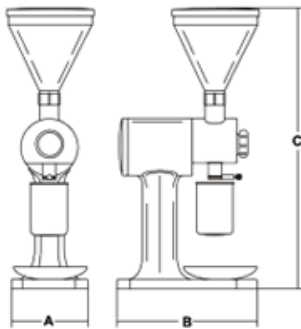

solo per professionisti

Sirman Spa
 Viale dell'Industria 9/11
 35010 PIEVE DI CURTAROLO (PD), Italy
 Tel./Fax. +39 049 9698666 / +39 049 9698688
 email: info@sirman.com

Sirman Кофемолки , model MC A :

- Крепкая структура и без излишеств из стали с пылевой окраской.
- Мелющее устройство из специальной стали K100.
- Миллиметровая система регулирования помола.
- Куполообразные крышки из прозрачного лексана с закрывающейся горловиной (но не на Л.с.4).
- Алюминиевая куполообразная крышка Л.с. 4.
- Вся серия и все модели оснащены держателями пакетов.
- Проветриваемые двигатели для постоянного пользования (но не на MCA).
- Идеально подходит для кофе, перца и других мелких специй.

спецификация

технические данные

Модель	MCA
Мощность	Watt 882 - Hp 1,2
Электропитание	230-400V/50Hz
Вместимость	Lt. 3
Ø радишумы	mm 64
Макс.высота мешка	mm 260
Часовая производительность	Kg/h 15-16
A	mm 230
B	mm 360
C	mm 700
Вес нетто	Kg 18
Размеры упаковки	mm 300x500x550
Вес брутто	Kg 20